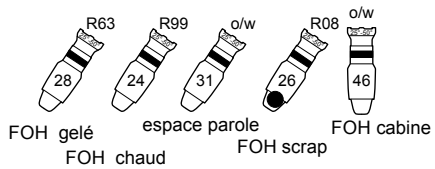

FOH sur balcon
jardin

LA MORSURE DE L'ANGE Théâtre Incliné

Casteliers
Centre Ukrainien -Montréal-
02/03/2015

Éclairage: Andréanne Deschênes
andreannedeschenes@videotron.ca

Notes:

Light

	Fresnel Strand 6" 1Kw	15
	ETC Source 4 Zoom 25°-50°	17
	ETC Source 4 36°	2
	ETC Source 4 50°	9
	Iris 1 1Kw	2

Static Accessory

	volets	15
	gobo	4
	base de boom	3
	base au sol	11

Fournie par Théâtre Incliné

	lampe d'ombre	7
	lampe décor	3

Typical