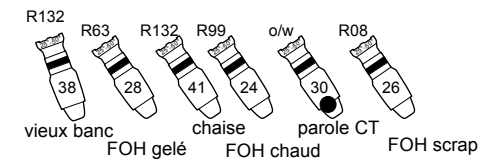

FOH sur balcon
cour

INVENTAIRE HABILLAGE:

1x frise 6'-0" x 30'-0"
1x frise 4'-0" x 30'-0"
2x frise 2'-0" x 30'-0"

2x paires de pendrillon 10'-0" x 19'-0"

rideau en quantité suffisante pour couvrir tous les
murs de la scène (jardin, lointain et cour)

prévoir les caches et rideaux nécessaires si du matériel
technique doit être laissé sur scène (ex.: rack à dimmers)