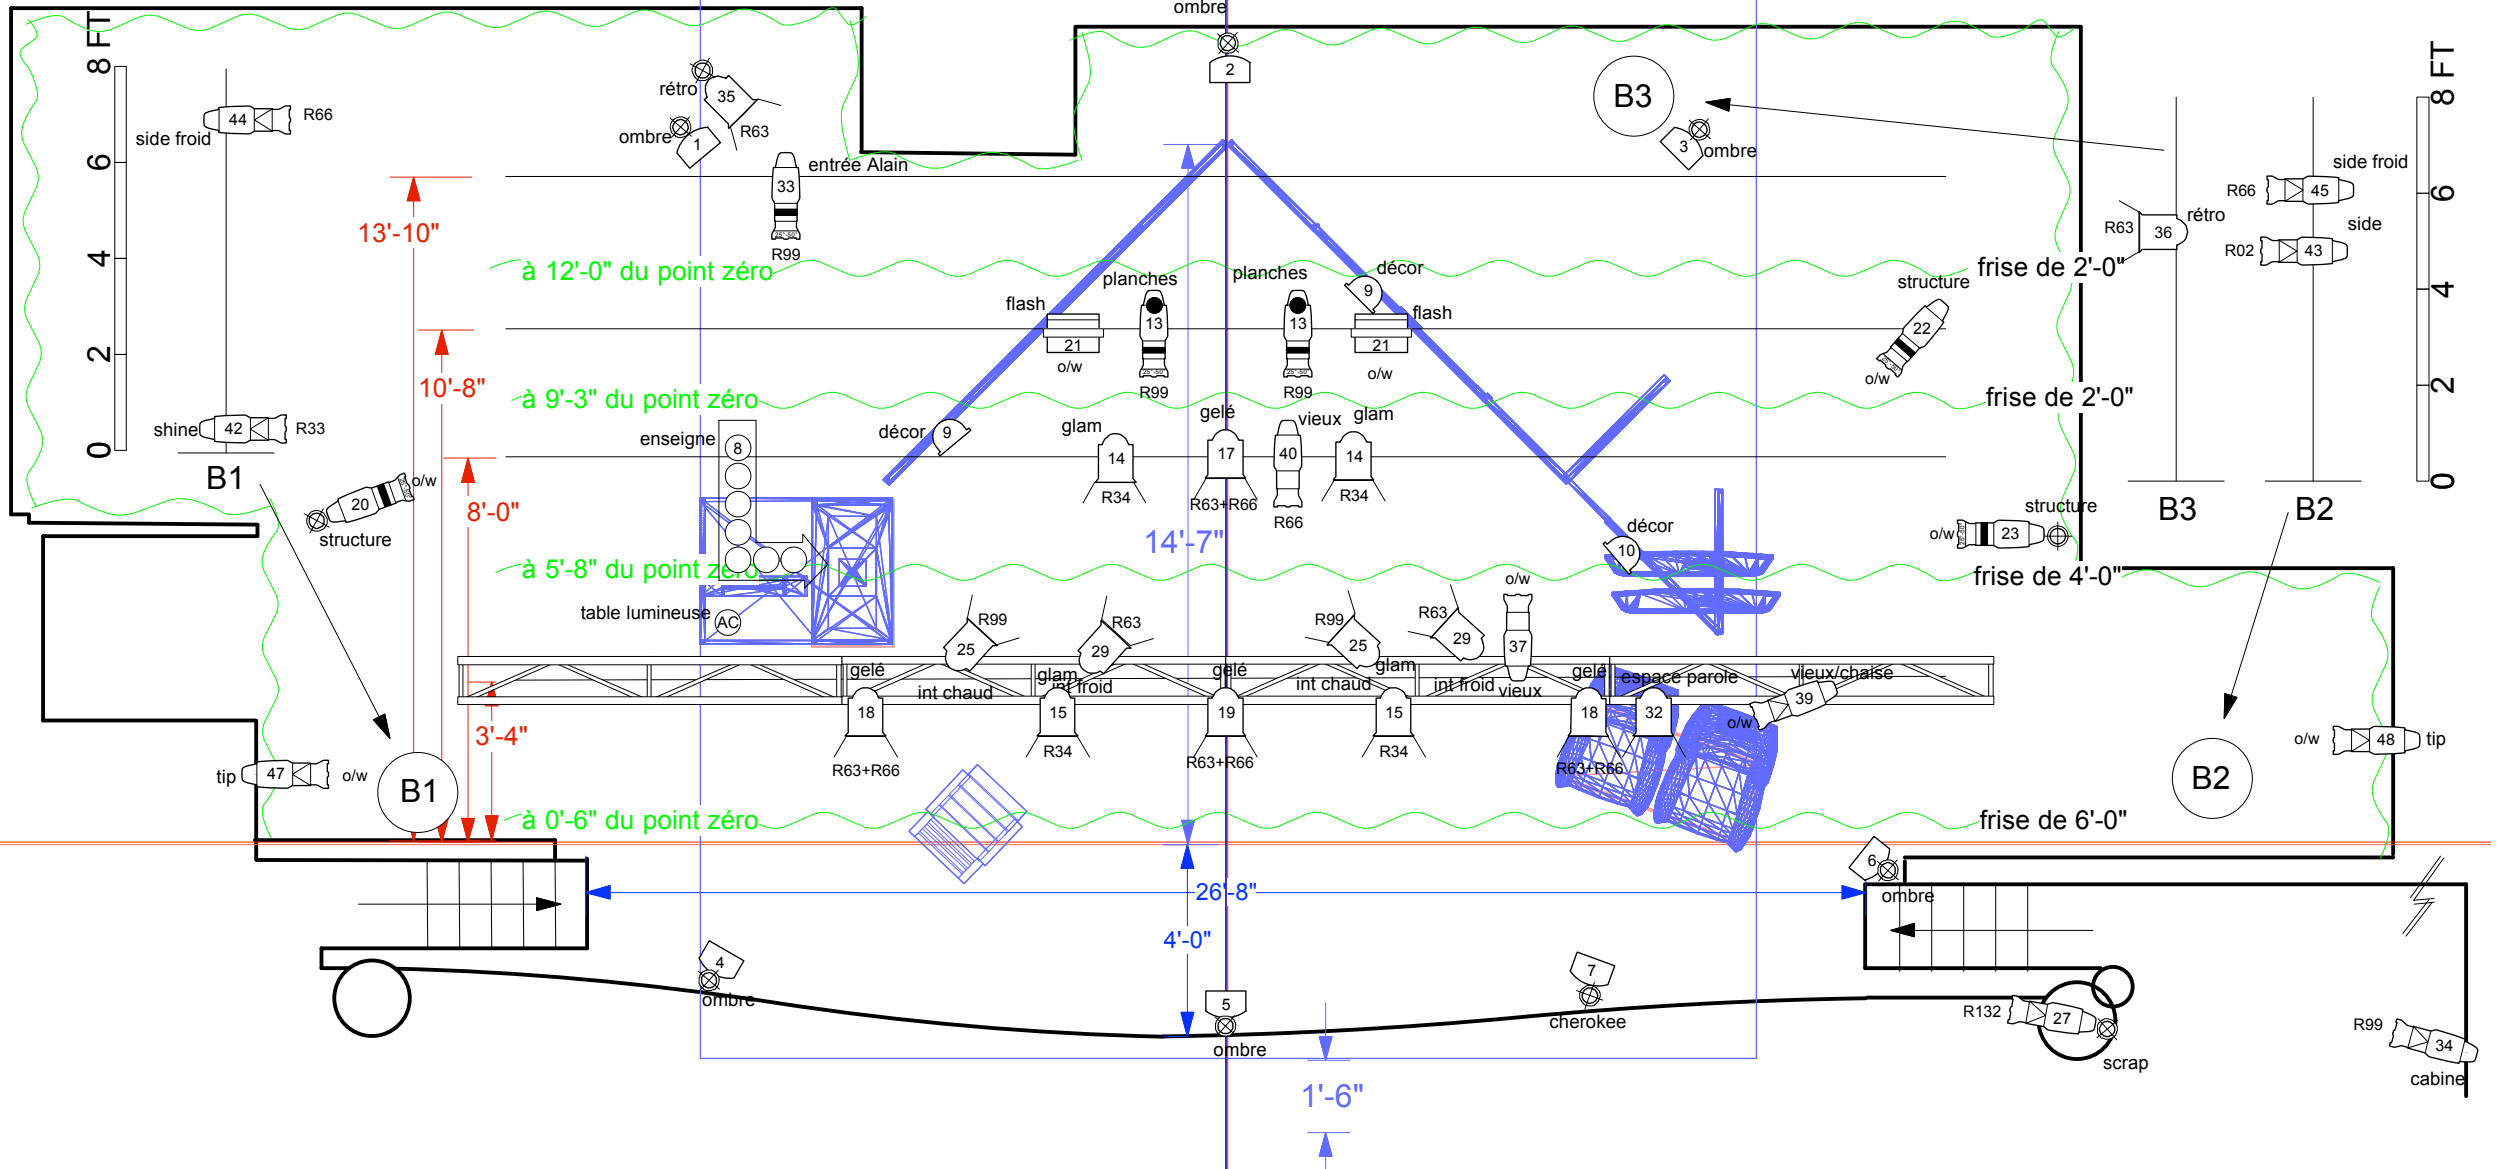

PRÉLIMINAIRE

FT22 20 18 16 14 12 10 8 6 4 2 0 2 4 6 8 10 12 14 16 18 20 22 FT

FOH sur balcon
jardin

LA MORSURE DE L'ANGE Théâtre Incliné

Casteliers
Centre Ukrainien -Montréal-
02/03/2015

Éclairage: Andréanne Deschênes
andreannedeschenes@videotron.ca

Notes:

Light

	Fresnel Strand 6" 1Kw	15
	ETC Source 4 Zoom 25°-50°	17
	ETC Source 4 36°	2
	ETC Source 4 50°	9
	Iris 1 1Kw	2

Static Accessory

	volets	15
	gobo	4
	base de boom	3
	base au sol	11

Fournie par Théâtre Incliné

	lampe d'ombre	7
	lampe décor	3

Typical

FOH sur balcon
cour

INVENTAIRE HABILLAGE:

1x frise 6'-0" x 30'-0"
1x frise 4'-0" x 30'-0"
2x frise 2'-0" x 30'-0"

2x paires de pendrillon 10'-0" x 19'-0"

rideau en quantité suffisante pour couvrir tous les
murs de la scène (jardin, lointain et cour)